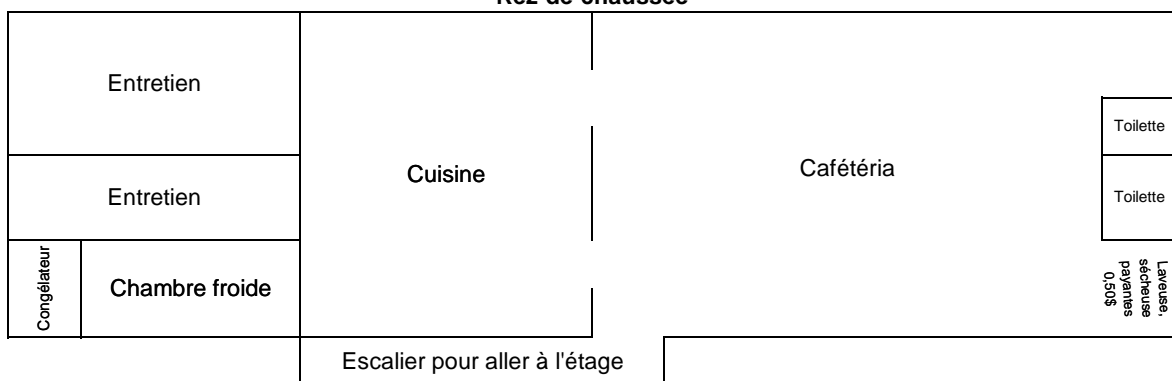

Chalet Communautaire

Hébergement : 32 lits/39 places

À l'étage

Rez-de-chaussée

Légende :

- A) Lit simple
- B) Lits superposés (2 simples, bas et haut) 2 places
- C) Lits superposés (1 double en bas, 1 simple en haut) 3 places
- D) Lit tiroir (gigogne)
- E) Lit d'hôpital
- F) Lit double
- * Lit d'appoint (pliant)... sur demande

Chalet Communautaire

Hébergement : 39 places

Chambre 1

Chambre 2

Chambre 3

Chambre 4

Chambre 5

Chambre 6