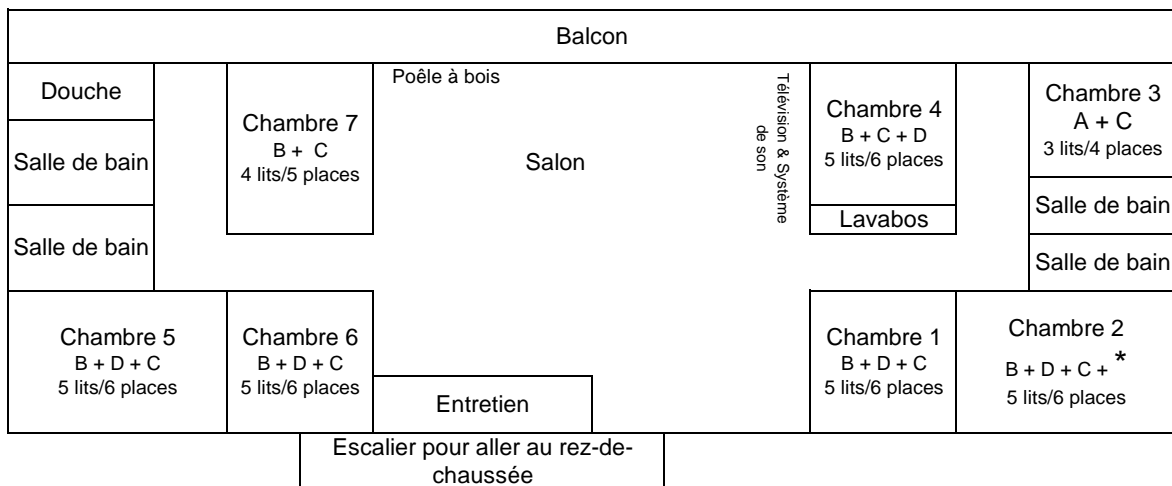

Chalet Communautaire

Hébergement : 32 lits/39 places

À l'étage

Rez-de-chaussée

Légende :

- A) Lit simple
- B) Lits superposés (2 simples, bas et haut) 2 places
- C) Lits superposés (1 double en bas, 1 simple en haut) 3 places
- D) Lit tiroir (gigogne)
- E) Lit d'hôpital
- F) Lit double
- * Lit d'appoint (pliant)... sur demande

Chalet Communautaire

Hébergement : 39 places

Chambre 1

Chambre 2

Chambre 3

Chambre 4

Chambre 5

Chambre 6