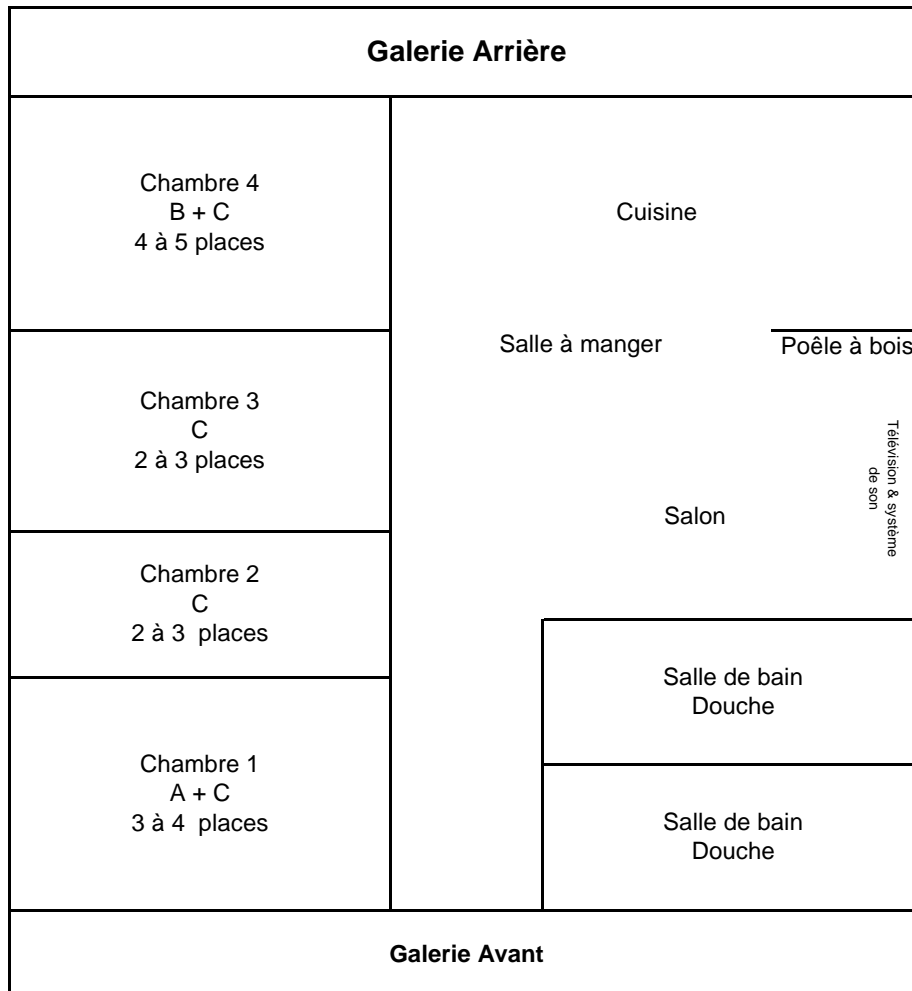

# Chalet du Ruisseau

Hébergement : 11 à 15 places

## Légende :

- A) Lit simple
- B) Lits superposés (2 simples, bas et haut) 2 places
- C) Lits superposés (1 double en bas, 1 simple en haut) 3 places
- D) Lit tiroir (gigogne)
- E) Lit d'hôpital
- F) Lit double
- \* Lit d'appoint (pliant)... sur demande

# Chalet du Ruisseau

Hébergement : 11 à 15 places

Chambre 1

---

---

---

Chambre 2

---