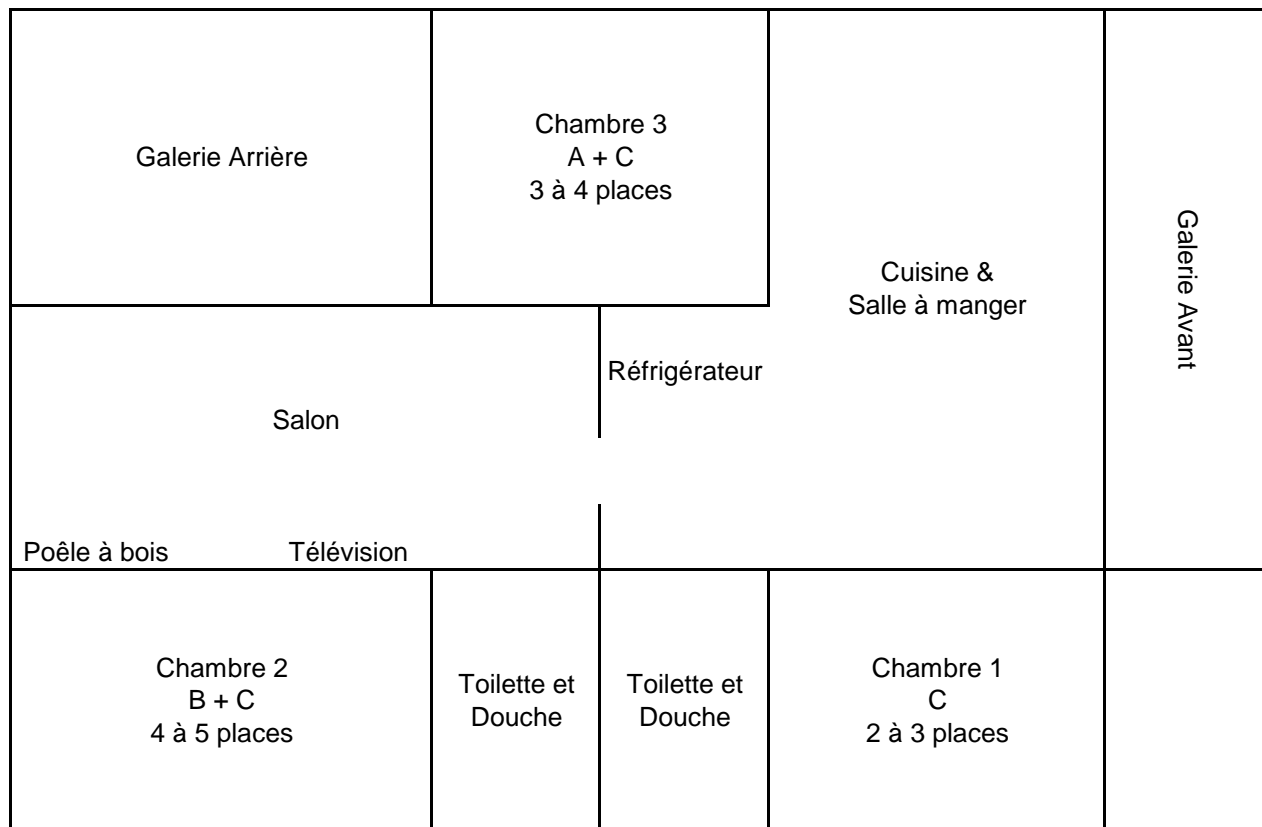

Chalet de la Montagne

Hébergement : 9 à 12 places

Légende :

- A) Lit simple
- B) Lits superposés (2 simples, bas et haut) 2 places
- C) Lits superposés (1 double en bas, 1 simple en haut) 3 places
- D) Lit tiroir (gigogne)
- E) Lit d'hôpital
- F) Lit double
- * Lit d'appoint (pliant)... sur demande

Chalet de la Montagne

Hébergement : 9 à 12 places

Chambre 1

Chambre 2

Chambre 3

Veillez inscrire le nom de tous les participants par chambre et nous remettre ce document à votre arrivée.