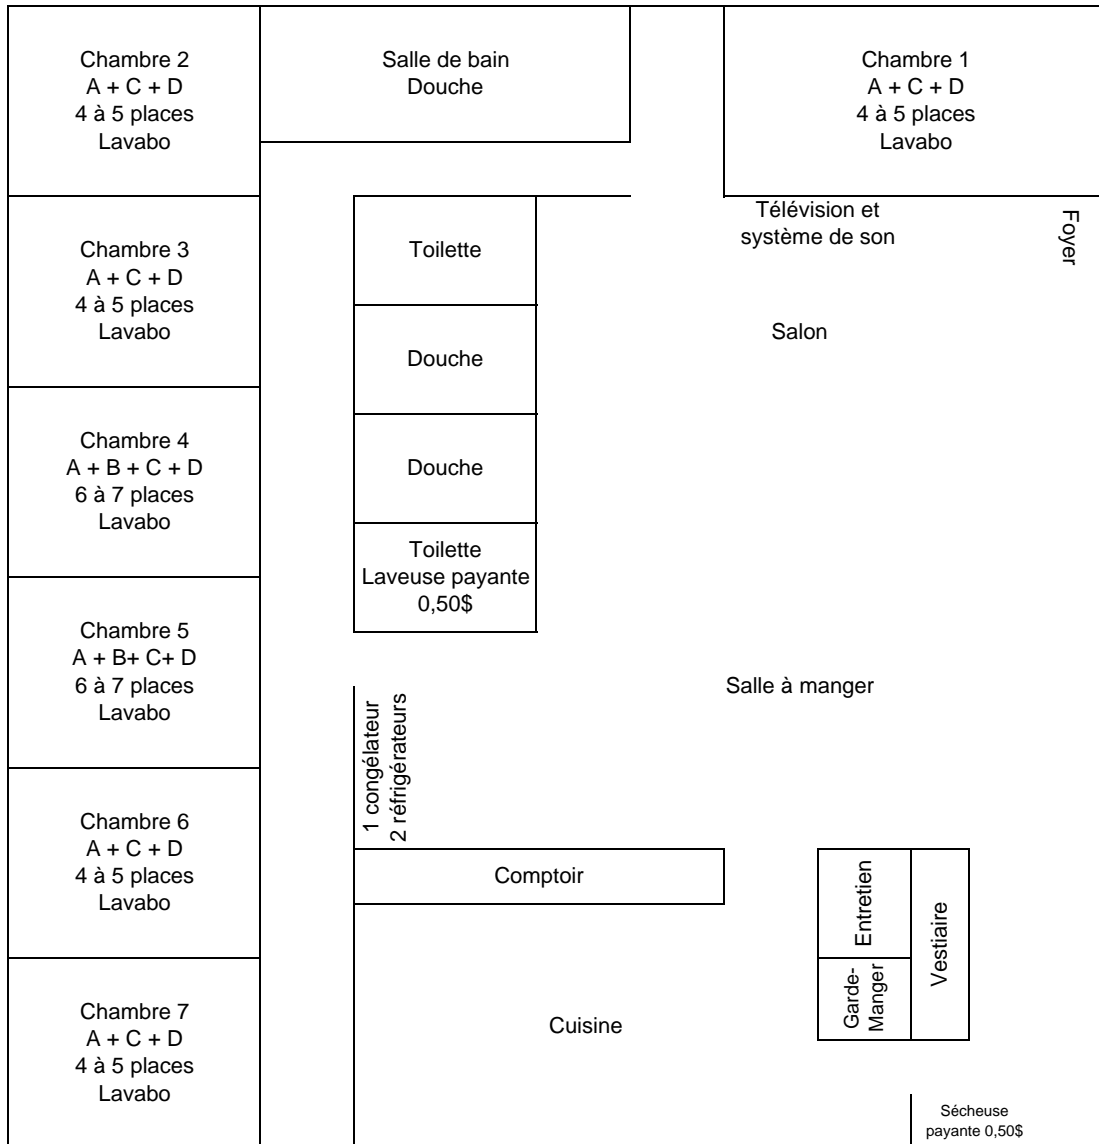

# Chalet du Lac

Hébergement : 32 à 39 places

## Légende :

- A) Lit simple
- B) Lits superposés (2 simples, bas et haut) 2 places
- C) Lits superposés (1 double en bas, 1 simple en haut) 3 places
- D) Lit tiroir (gigogne)
- E) Lit d'hôpital
- F) Lit double
- \* Lit d'appoint (pliant)... sur demande

# Chalet du Lac

Hébergement : 32 à 39 places

Chambre 1

---

---

---

---

Chambre 2