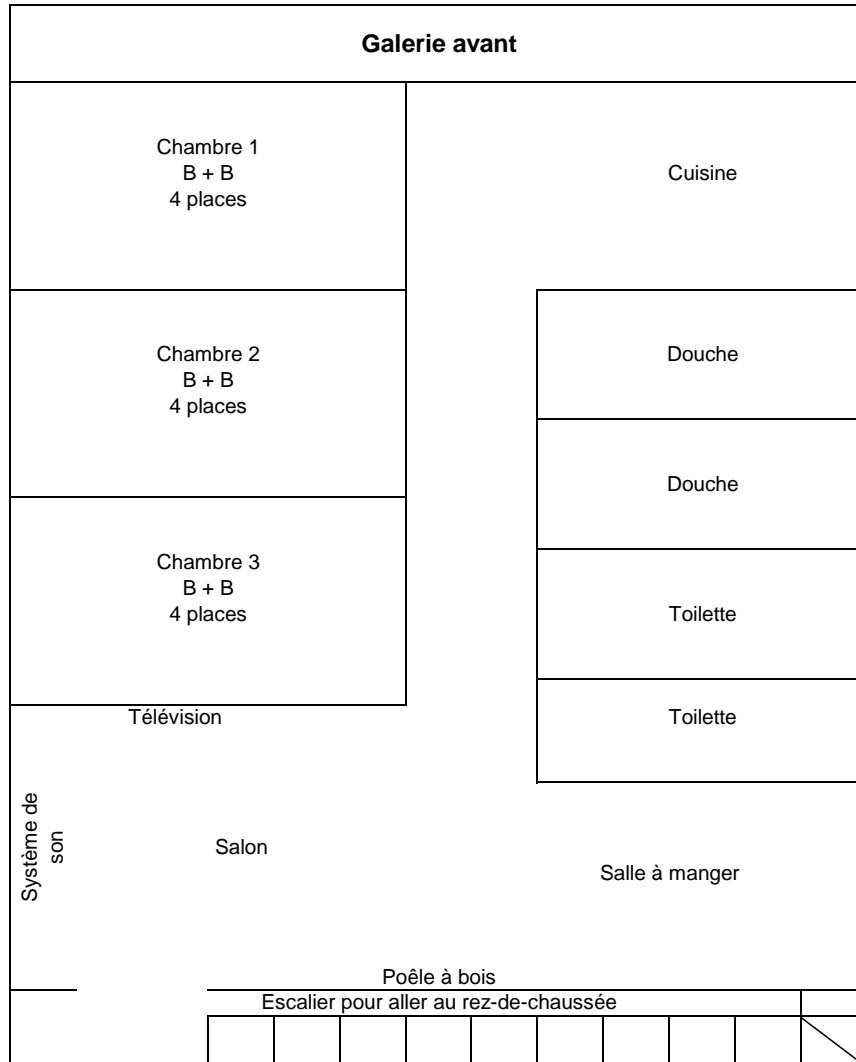

Pavillon Bouffard

Hébergement : 12 places

Légende :

- A) Lit simple
- B) Lits superposés (2 simples, bas et haut) 2 places
- C) Lits superposés (1 double en bas, 1 simple en haut) 3 places
- D) Lit tiroir (gigogne)
- E) Lit d'hôpital
- F) Lit double
- * Lit d'appoint (pliant)... sur demande

Pavillon Bouffard

Hébergement : 12 places

Chambre 1

Chambre 2

Chambre 3

Veuillez inscrire le nom de tous les participants par chambre et nous remettre ce document à votre arrivée.